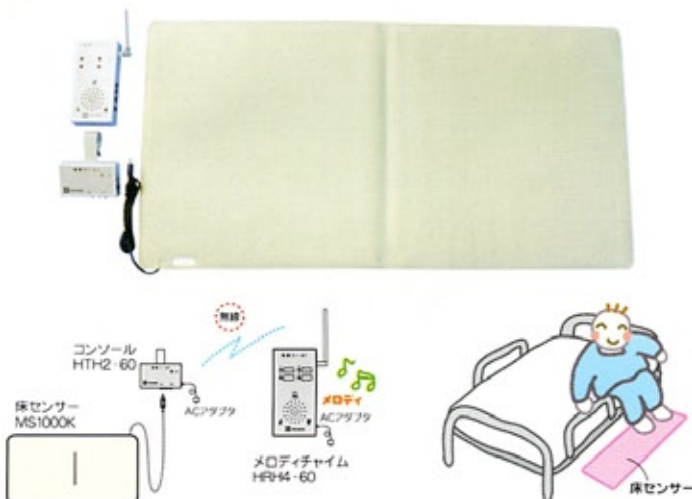

家族コール1・Aタイプ  
HK-1A

テクノスジャパン

764015 TAIS/00318-000032

- 床センサー・サイズ：全幅1000×全高4×奥行500mm
- コンソール（送信機）  
電源：006P 9V アルカリ電池1個  
AC100V ACアダプタ両用
- メロディチャイム（受信器）  
電源：AC100V ACアダプタ付  
報知時間・音量：可変

NEW

## ベッドから降りると報知します

気がかりな離床の動きをメロディでお知らせ!  
通達距離 約60m(見通し)個人負担額  
800円家族コール1・Bタイプ  
HK-1B

テクノスジャパン

764020 TAIS/00318-000033

- ベッドセンサー・サイズ：全幅800×全高4×奥行300mm
- コンソール（送信機）  
電源：006P 9V アルカリ電池1個  
AC100V ACアダプタ両用
- メロディチャイム（受信器）  
電源：AC100V ACアダプタ付  
報知時間・音量：可変

## ベッドで起き上がると報知します

気がかりな離床の動きをメロディでお知らせ!  
通達距離 約60m(見通し)個人負担額  
800円ワイヤレス徘徊お知らせお待ちくん  
HS-W68ワイド

竹中エンジニアリング

764005 TAIS/00021-000024

- マットセンサーサイズ：全幅800×全高6×奥行600mm
- <送信機>
- 電源電圧：DC 9V（市販のアルカリ電池）  
約2年間使用可能  
（1日10回送信した場合）