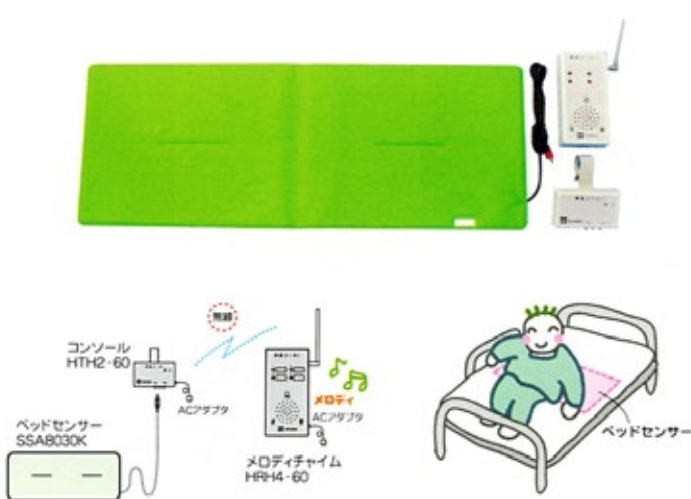

家族コール1・Aタイプ  
HK-1A

テクノスジャパン

764015 TAIS/00318-000032

- 床センサー・サイズ：全幅1000×全高4×奥行500mm
- コンソール（送信機）  
電源：006P 9V アルカリ電池1個  
AC100V ACアダプタ両用
- メロディチャイム（受信器）  
電源：AC100V ACアダプタ付  
報知時間・音量：可変

NEW

## ベッドから降りると報知します

気がかりな離床の動きをメロディでお知らせ!  
通達距離 約60m(見通し)個人負担額  
800円家族コール1・Bタイプ  
HK-1B

テクノスジャパン

764020 TAIS/00318-000033

- ベッドセンサー・サイズ：全幅800×全高4×奥行300mm
- コンソール（送信機）  
電源：006P 9V アルカリ電池1個  
AC100V ACアダプタ両用
- メロディチャイム（受信器）  
電源：AC100V ACアダプタ付  
報知時間・音量：可変

## ベッドで起き上がると報知します

気がかりな離床の動きをメロディでお知らせ!  
通達距離 約60m(見通し)個人負担額  
800円ワイヤレス徘徊お知らせお待ちくん  
HS-W68ワイド

竹中エンジニアリング

764005 TAIS/00021-000024

- マットセンサーサイズ：全幅800×全高6×奥行600mm
- <送信機>
- 電源電圧：DC 9V（市販のアルカリ電池）  
約2年間使用可能  
（1日10回送信した場合）